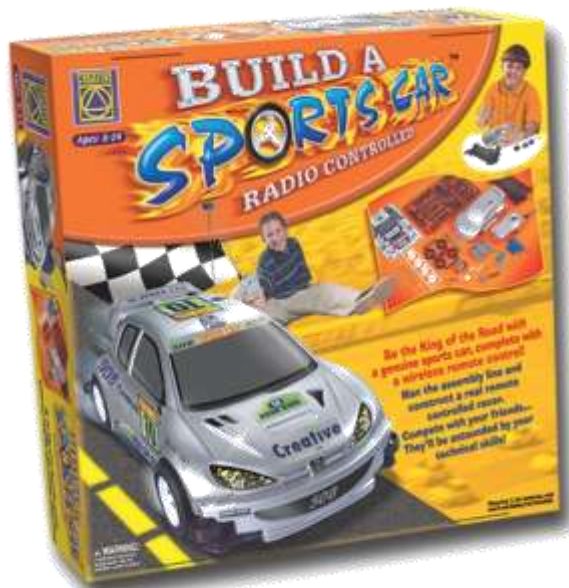

JEUX SCIENTIFIQUES

2011

CONSTRUIS TA VOITURE TÉLÉCOMMANDÉE

GENCOD: 0 727 565 054 001

RÉF. : CT 5400

COLISAGE: 6 PIÈCES

PA HT: nous consulter

PILES: 2 x LR06 NON FOURNIES
1 x LR61 NON FOURNIE

ÂGE: 8 ANS et +

TAILLE: 30 x 30 x 6 cm

Une véritable voiture télécommandée à assembler et personnaliser.

1 télécommande sans fil, éléments en plastique pour assembler la voiture, stickers de décoration, 1 tournevis et 1 notice d'instructions